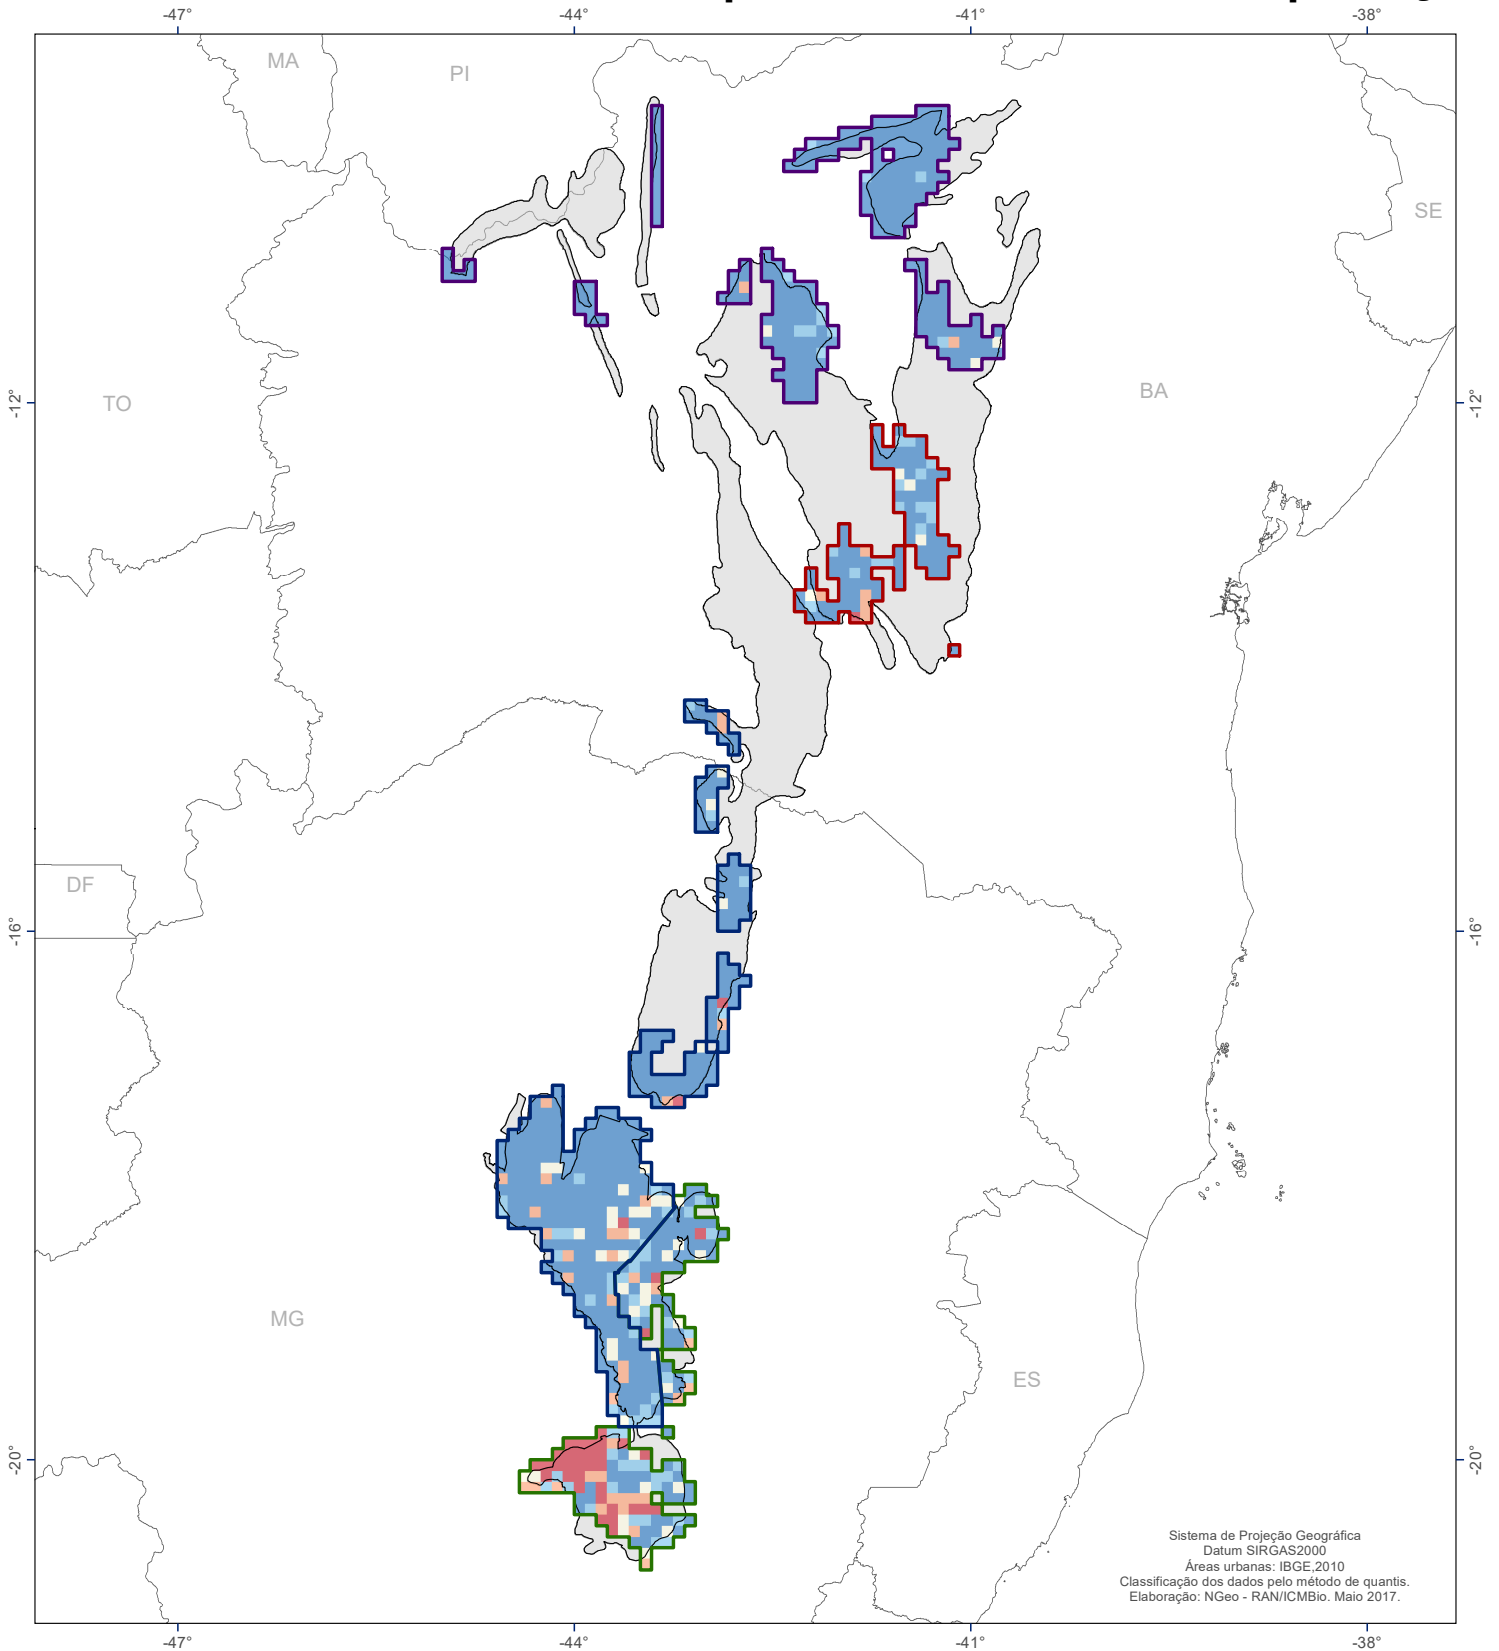

Vetores de Pressão do PAN herpetofauna da Serra do Espinhaço

Legenda

Áreas Estratégicas:

- Floresta
- Paraguaçu
- Rio das Velhas
- Verde e Jacaré

- Limite geográfico do PAN Espinhaço
- Estados da federação

URBANIZAÇÃO

Baixo Alto