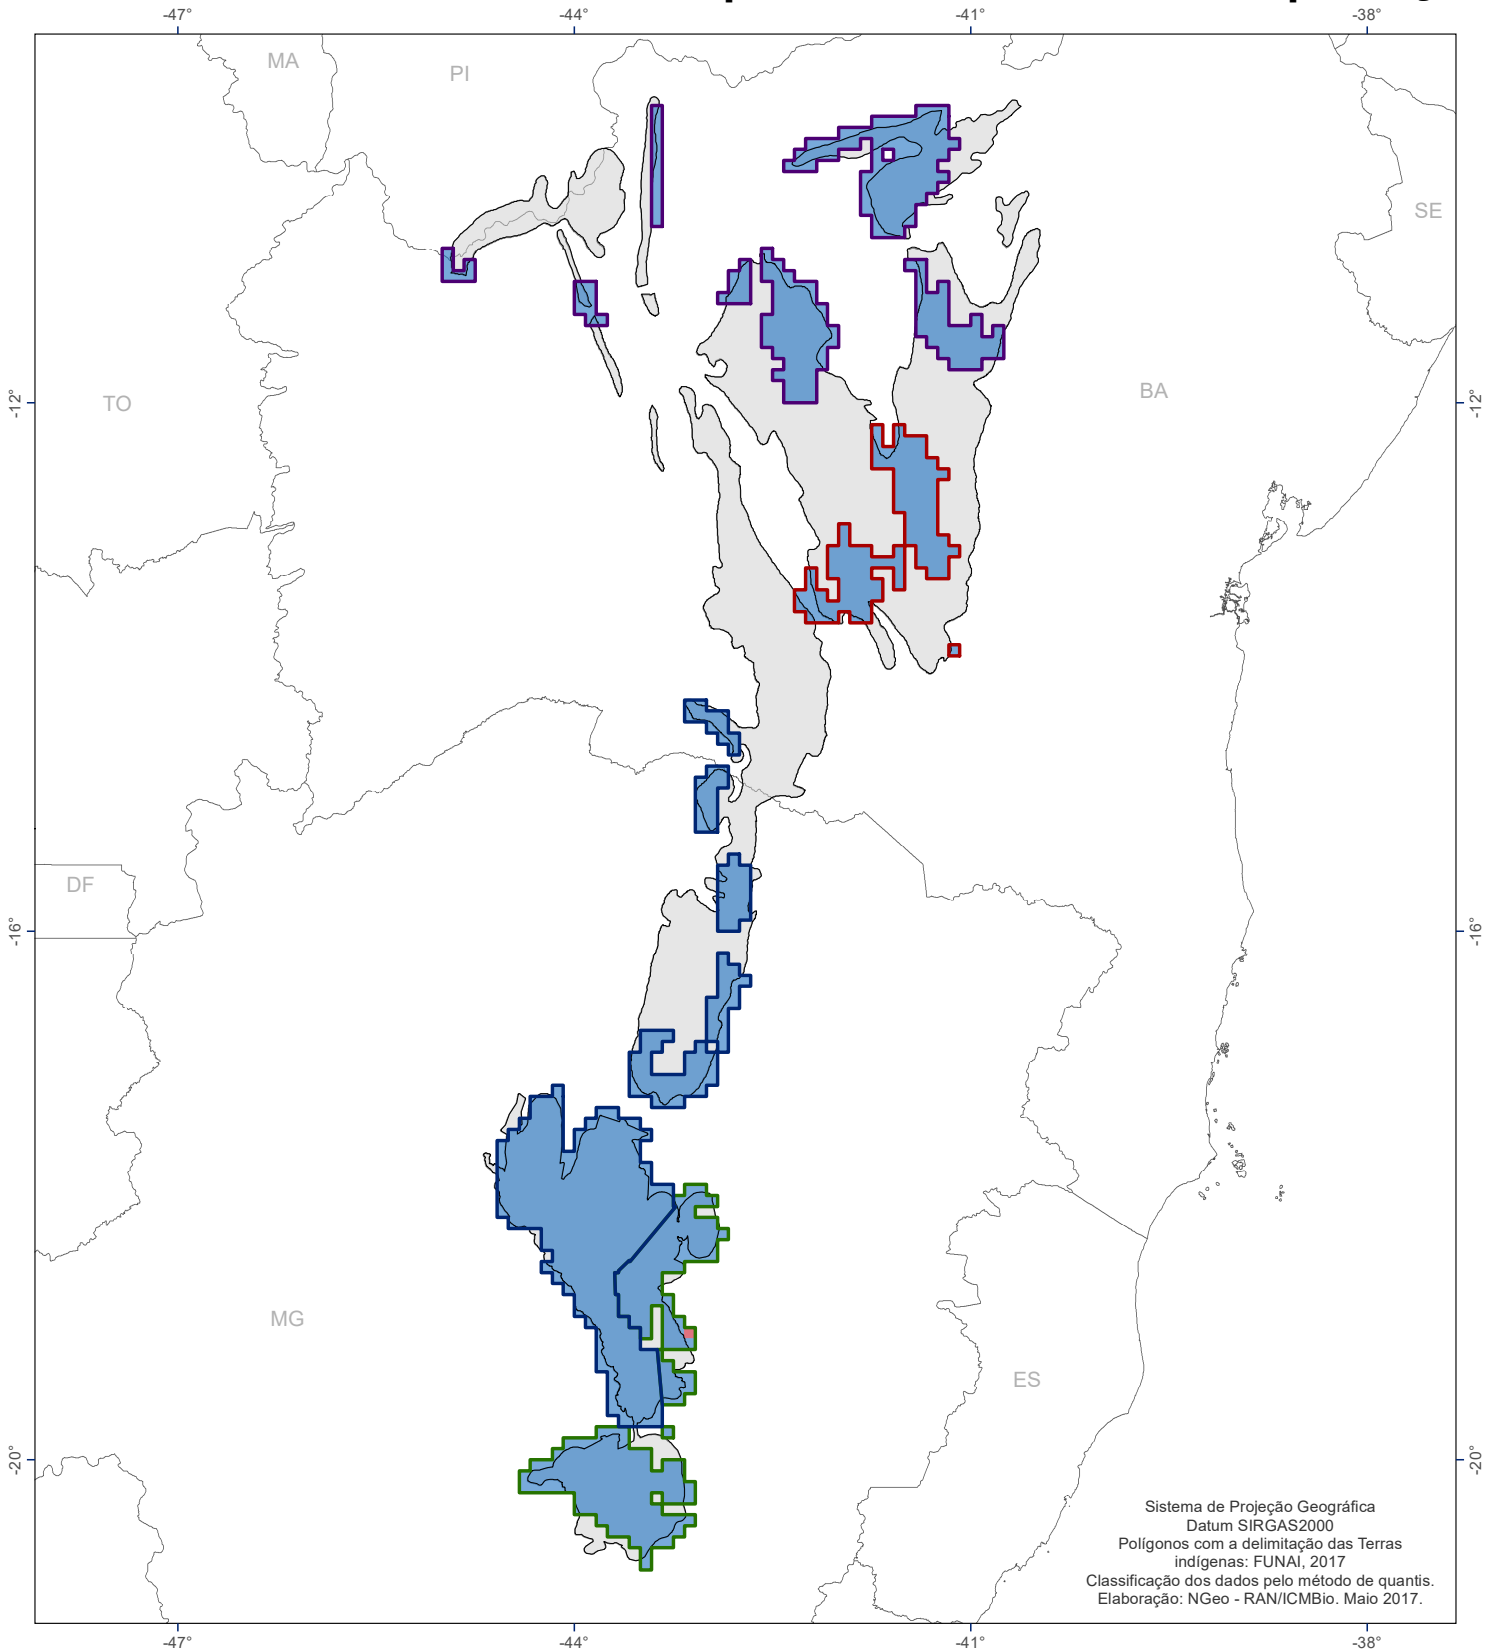

# Vetores de Pressão do PAN herpetofauna da Serra do Espinhaço

## Legenda

Áreas Estratégicas:

- Floresta
- Paraguaçu
- Rio das Velhas
- Verde e Jacaré

- Limite geográfico do PAN Espinhaço
- Estados da federação

## ÁREAS INDÍGENAS

Baixo      Alto