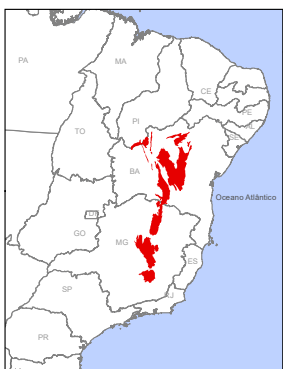

# Vetores de Pressão do PAN herpetofauna da Serra do Espinhaço

## Legenda

Áreas Estratégicas:

- Floresta
- Paraguaçu
- Rio das Velhas
- Verde e Jacaré

- Limite geográfico do PAN Espinhaço
- Estados da federação

## ÁREAS INDÍGENAS

Baixo      Alto