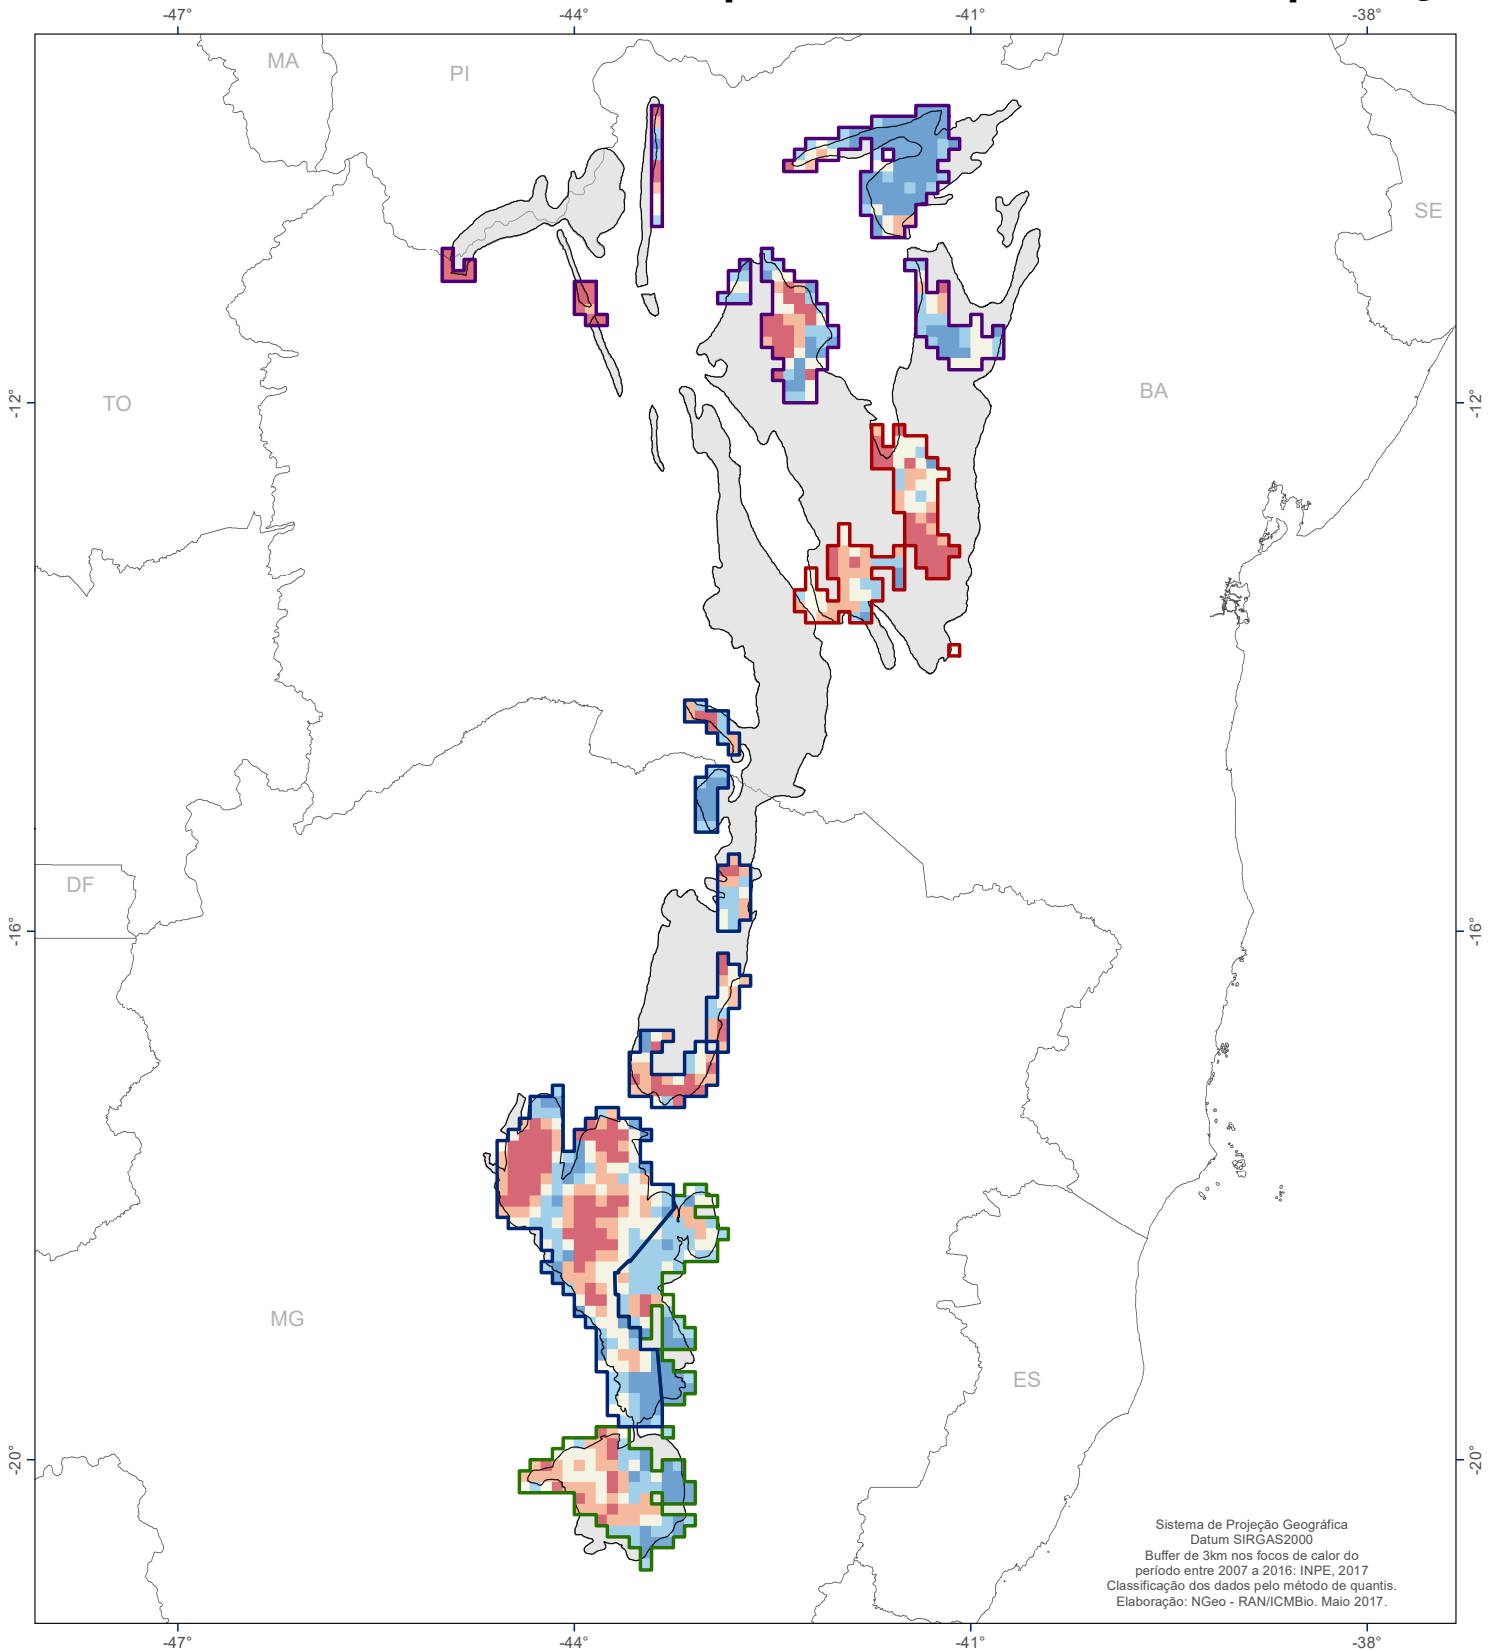

Vetores de Pressão do PAN herpetofauna da Serra do Espinhaço

Legenda

Áreas Estratégicas:

- Floresta
- Paraguaçu
- Rio das Velhas
- Verde e Jacaré

- Limite geográfico do PAN Espinhaço
- Estados da federação

QUEIMADAS

Baixo Alto