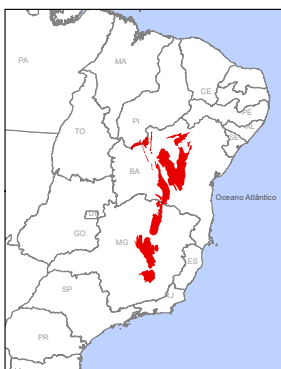

Vetores de Pressão do PAN herpetofauna da Serra do Espinhaço

Legenda

Áreas Estratégicas:

- Floresta
- Paraguaçu
- Rio das Velhas
- Verde e Jacaré

- Limite geográfico do PAN Espinhaço
- Estados da federação

QUEIMADAS

Baixo Alto