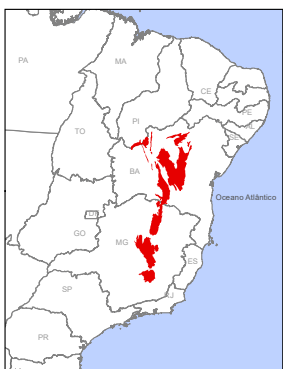

Vetores de Pressão do PAN herpetofauna da Serra do Espinhaço

Legenda

Áreas Estratégicas:

- Floresta
- Paraguaçu
- Rio das Velhas
- Verde e Jacaré

- Limite geográfico do PAN Espinhaço
- Estados da federação

POLUIÇÃO

Baixo Alto