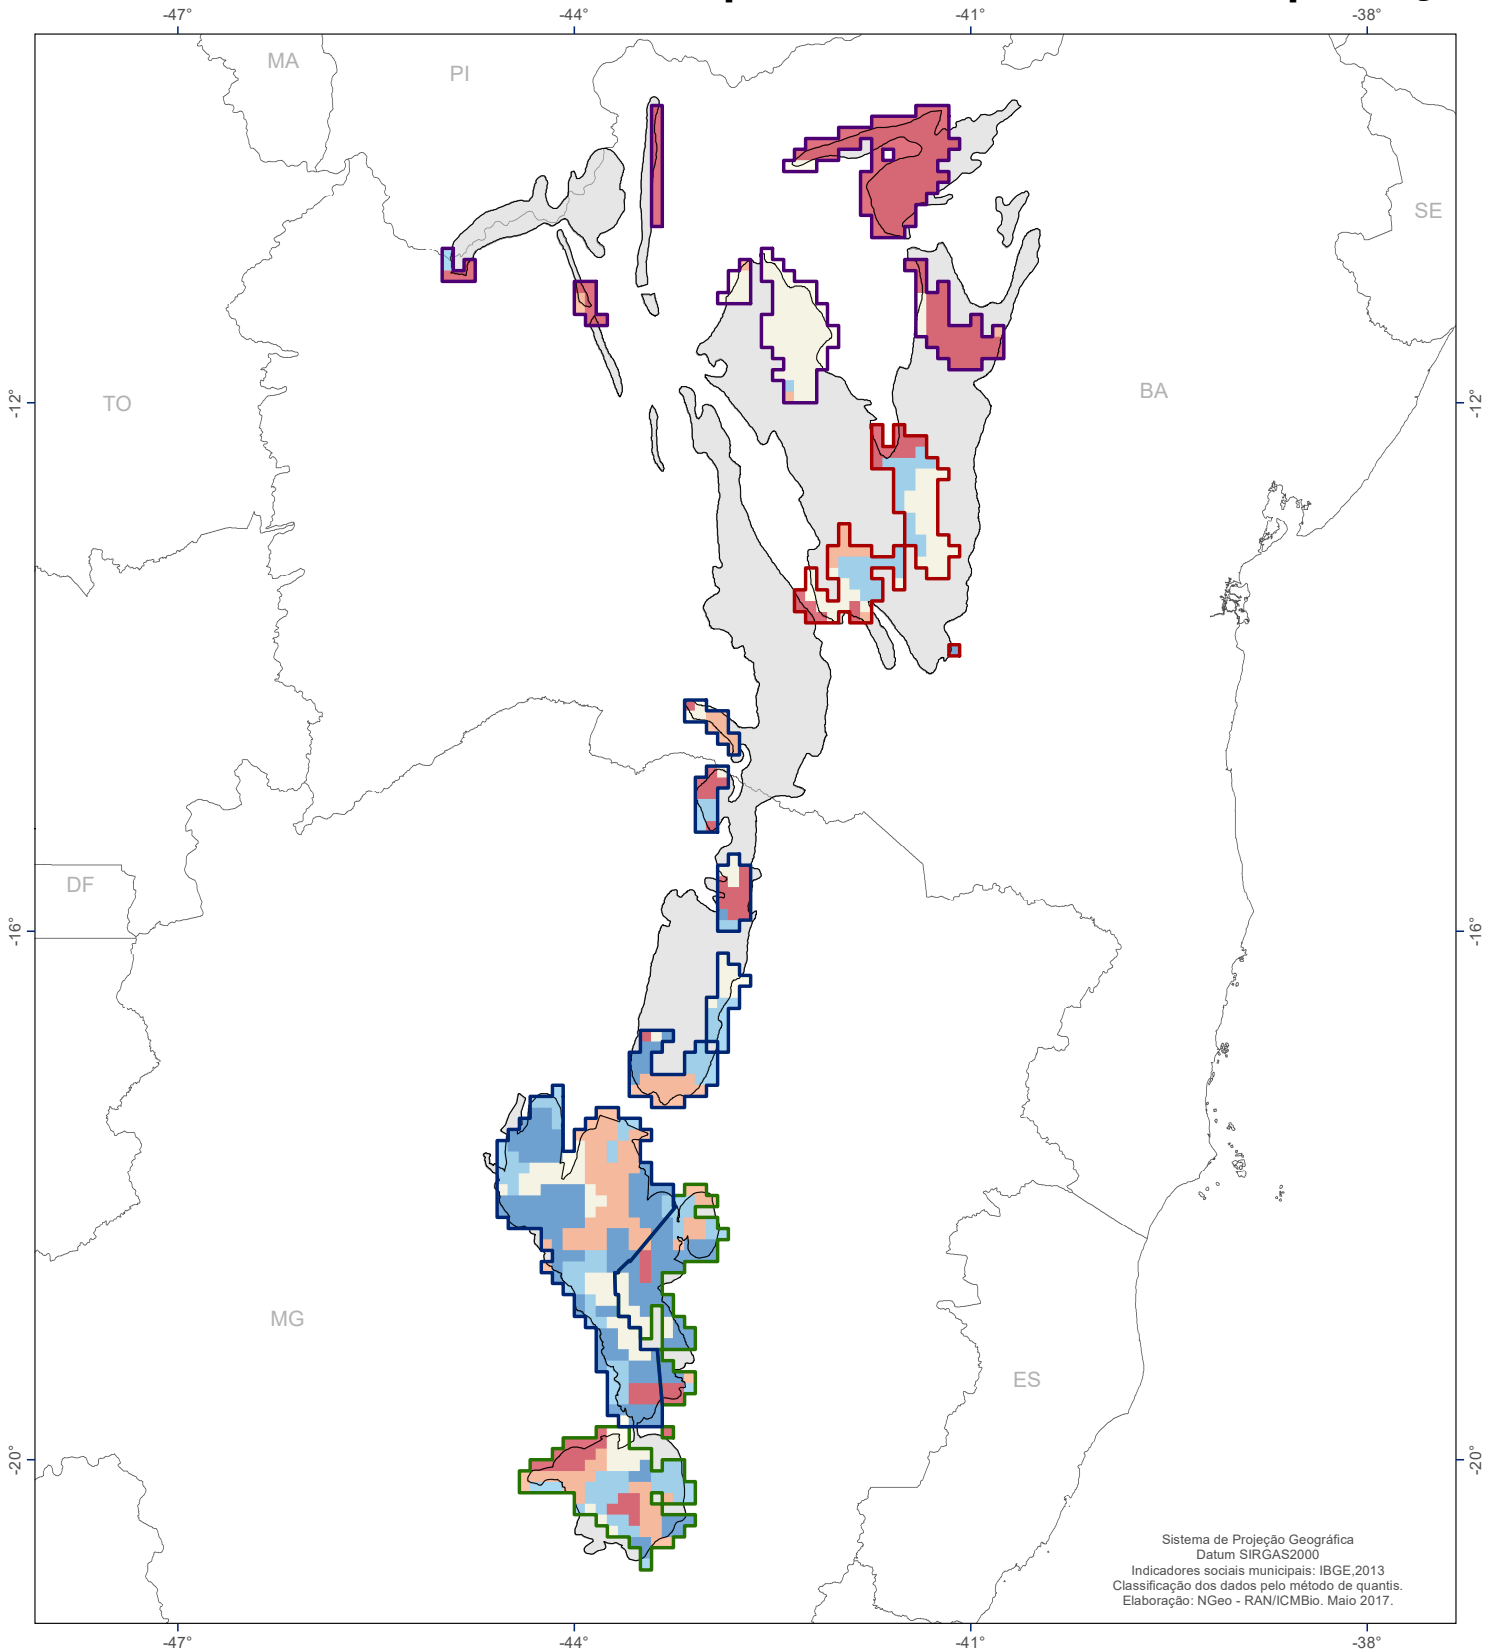

Vetores de Pressão do PAN herpetofauna da Serra do Espinhaço

Legenda

Áreas Estratégicas:

- Floresta
- Paraguaçu
- Rio das Velhas
- Verde e Jacaré

- Limite geográfico do PAN Espinhaço
- Estados da federação

POLUIÇÃO

Baixo Alto