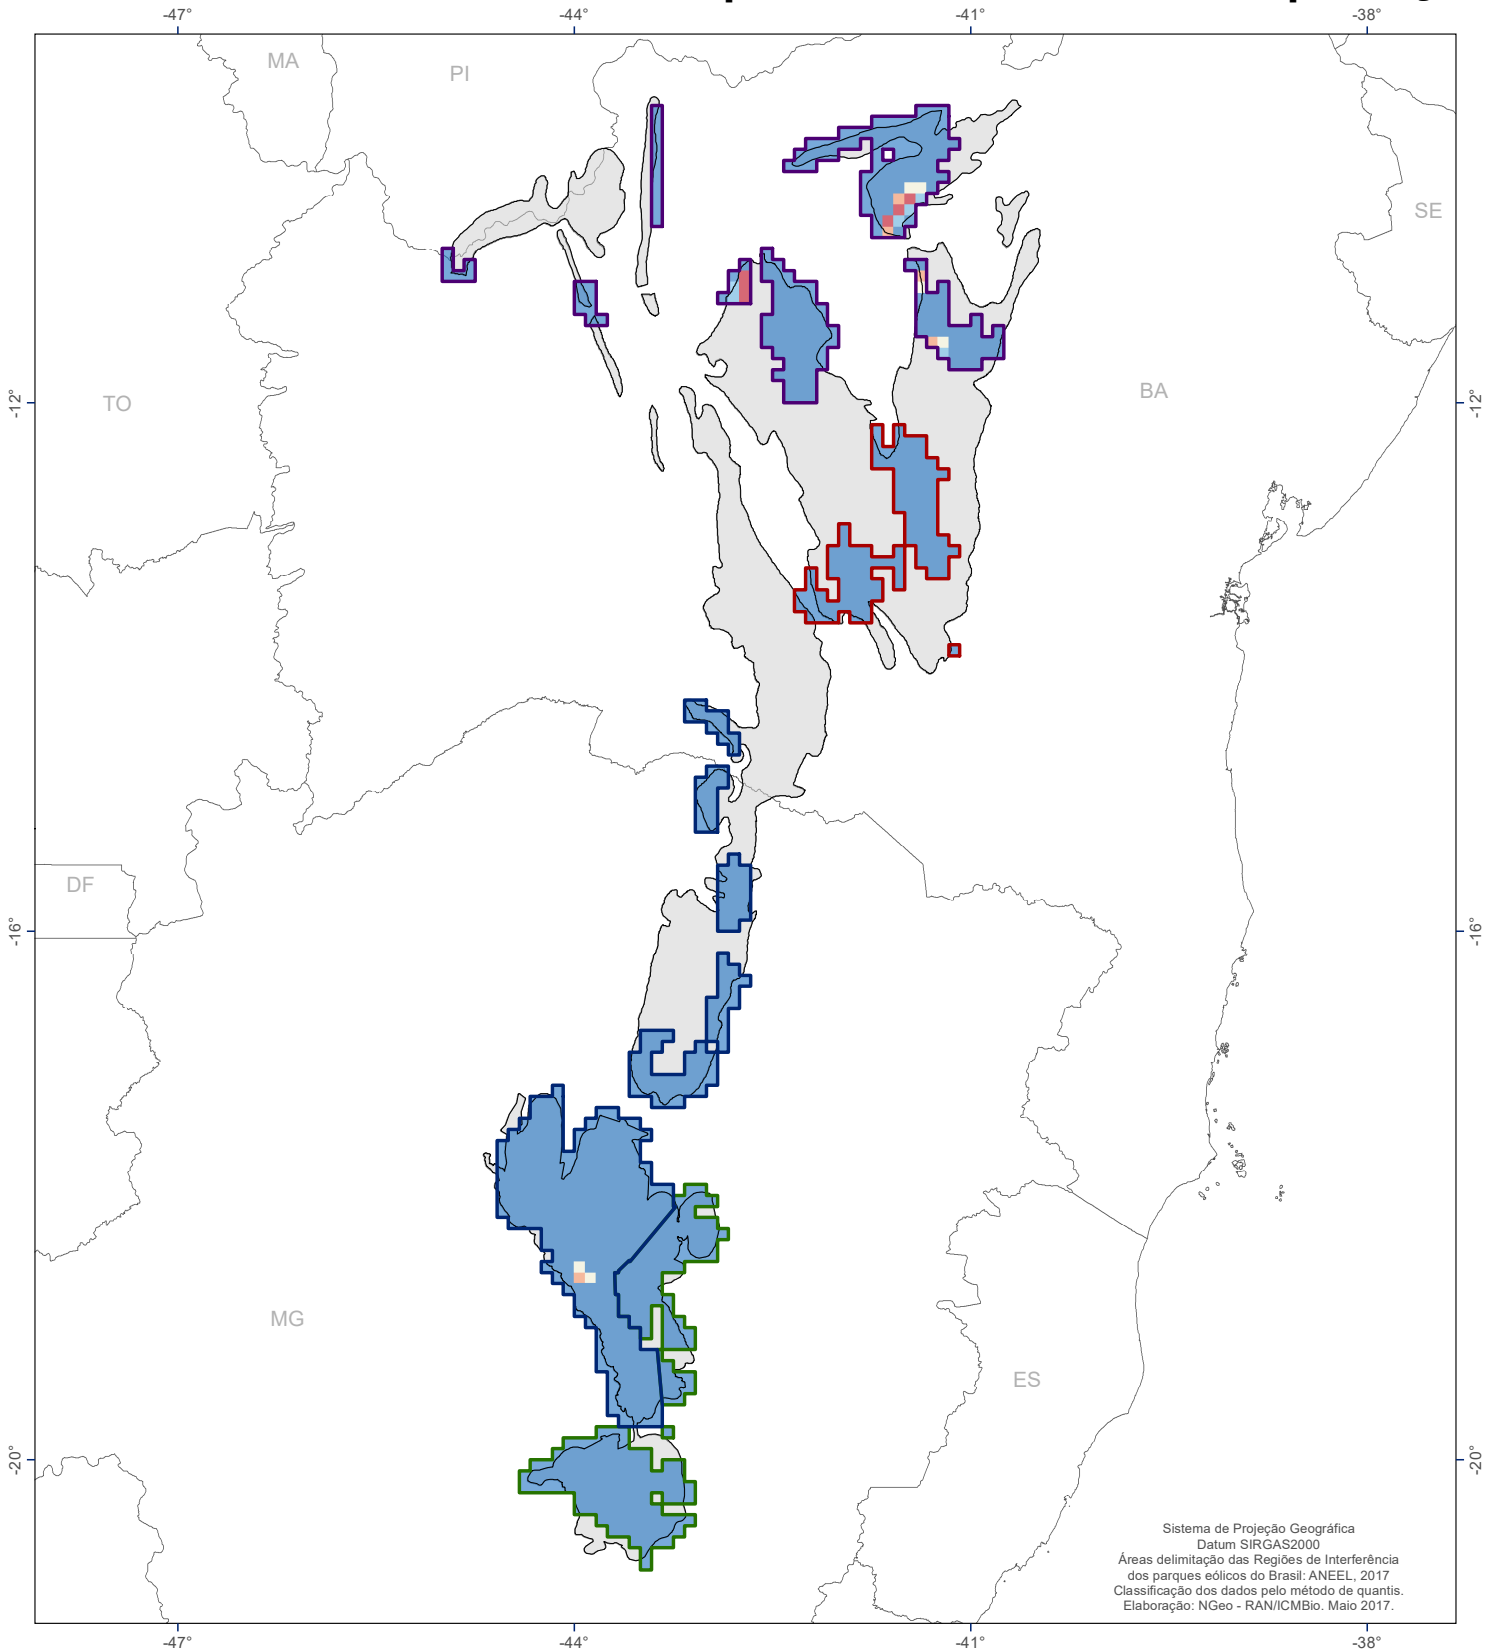

Vetores de Pressão do PAN herpetofauna da Serra do Espinhaço

Legenda

Áreas Estratégicas:

- Floresta
- Paraguaçu
- Rio das Velhas
- Verde e Jacaré

- Limite geográfico do PAN Espinhaço
- Estados da federação

PARQUES EÓLICOS

Baixo Alto