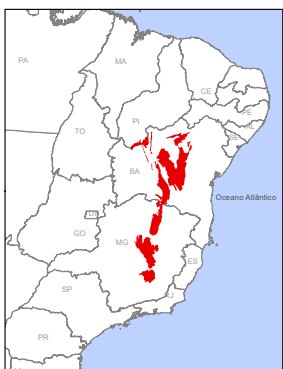

Vetores de Pressão do PAN herpetofauna da Serra do Espinhaço

Legenda

Áreas Estratégicas:

- Floresta
- Paraguaçu
- Rio das Velhas
- Verde e Jacaré

- Limite geográfico do PAN Espinhaço
- Estados da federação

MINERAÇÃO

Baixo Alto