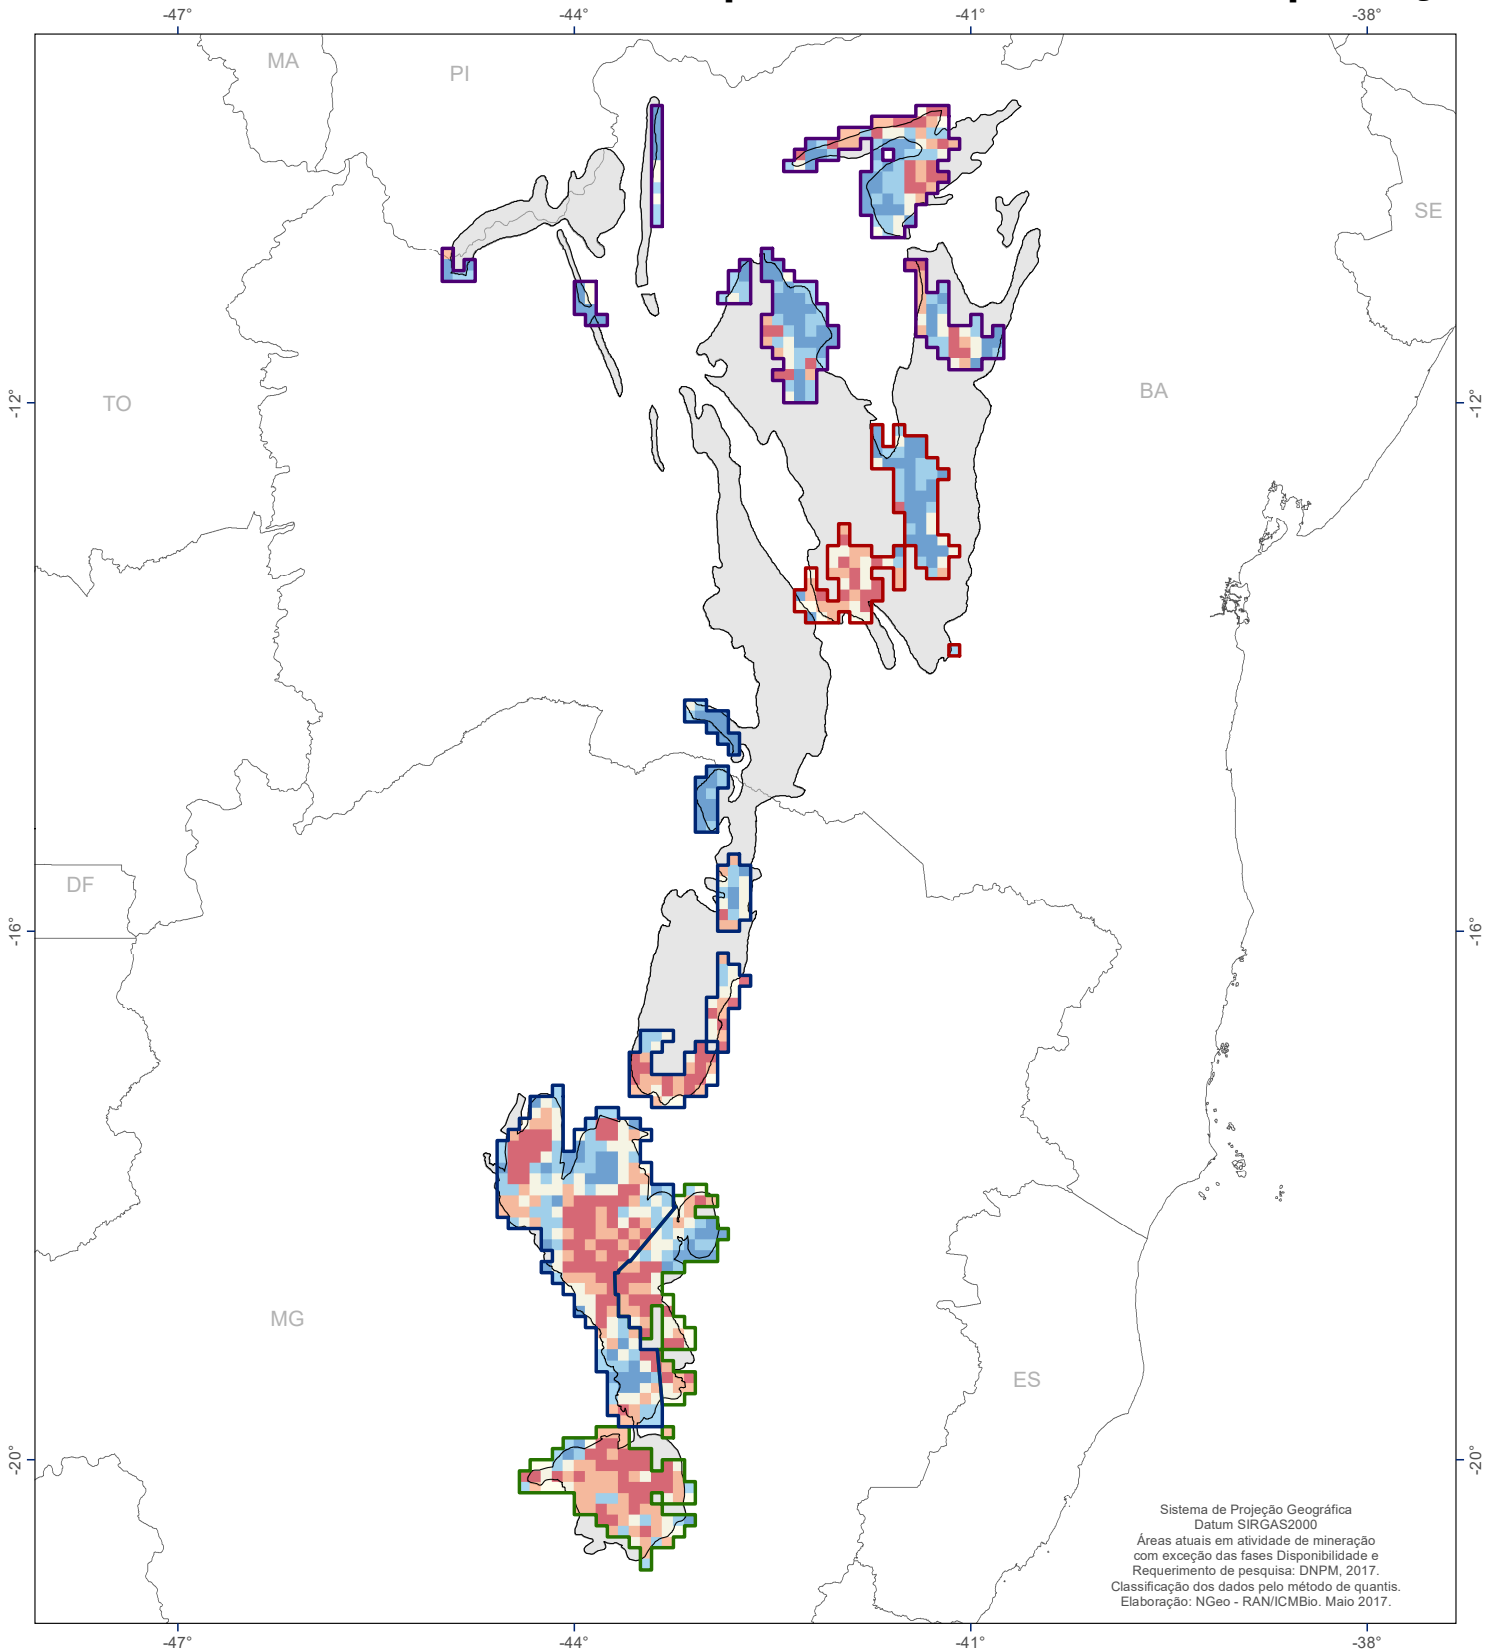

Vetores de Pressão do PAN herpetofauna da Serra do Espinhaço

Legenda

Áreas Estratégicas:

- Floresta
- Paraguaçu
- Rio das Velhas
- Verde e Jacaré

- Limite geográfico do PAN Espinhaço
- Estados da federação

MINERAÇÃO

Baixo Alto