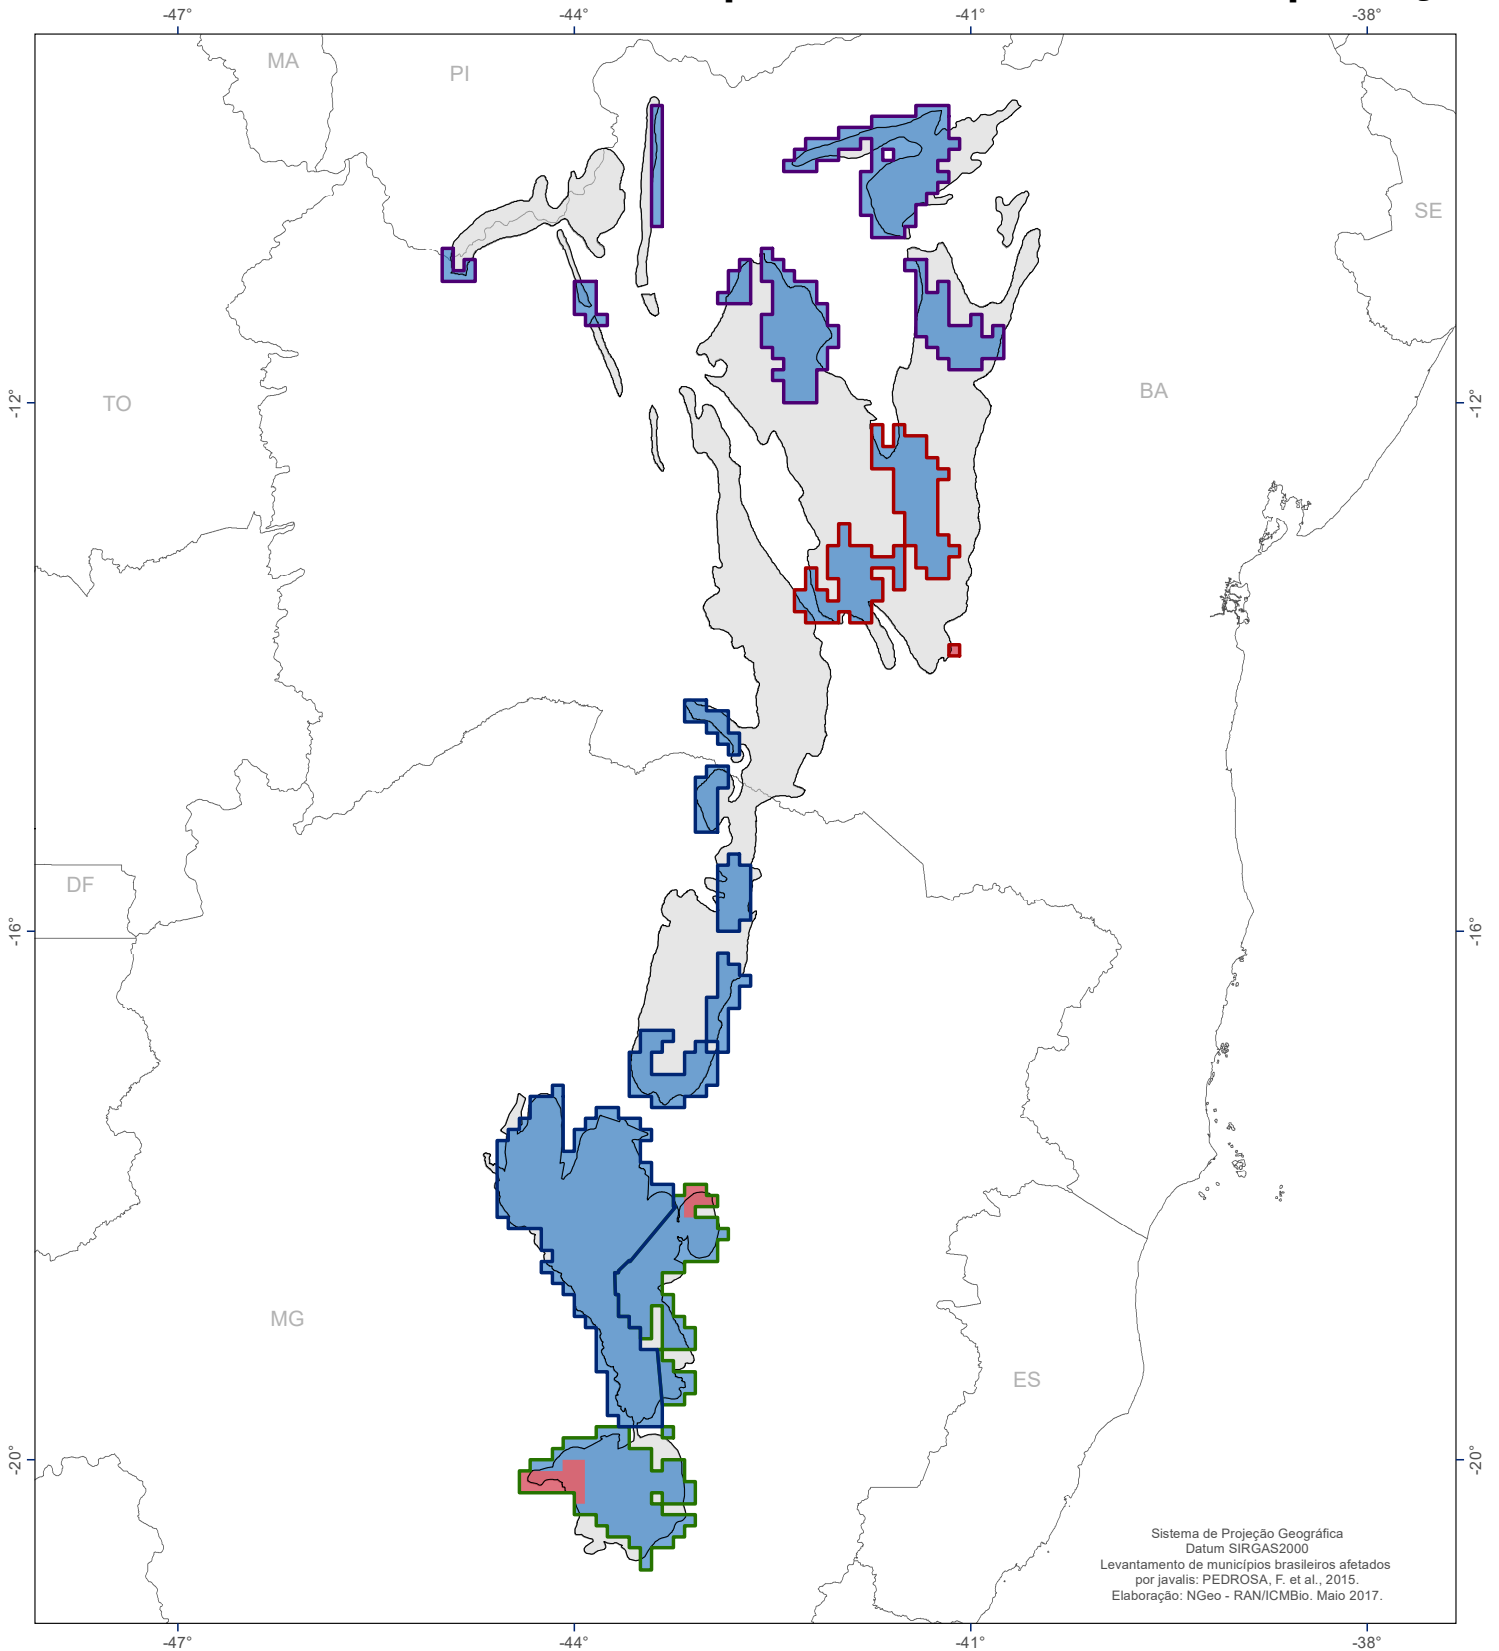

Vetores de Pressão do PAN herpetofauna da Serra do Espinhaço

Legenda

Áreas Estratégicas:

- Floresta
- Paraguaçu
- Rio das Velhas
- Verde e Jacaré

- Limite geográfico do PAN Espinhaço
- Estados da federação

JAVALI

Ausência

Presença