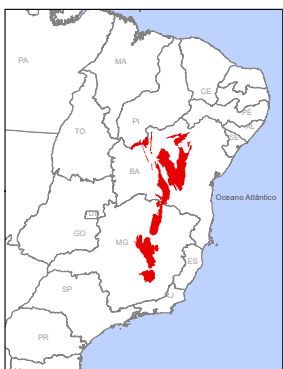

Vetores de Pressão do PAN herpetofauna da Serra do Espinhaço

Legenda

Áreas Estratégicas:

- Floresta
- Paraguaçu
- Rio das Velhas
- Verde e Jacaré

- Limite geográfico do PAN Espinhaço
- Estados da federação