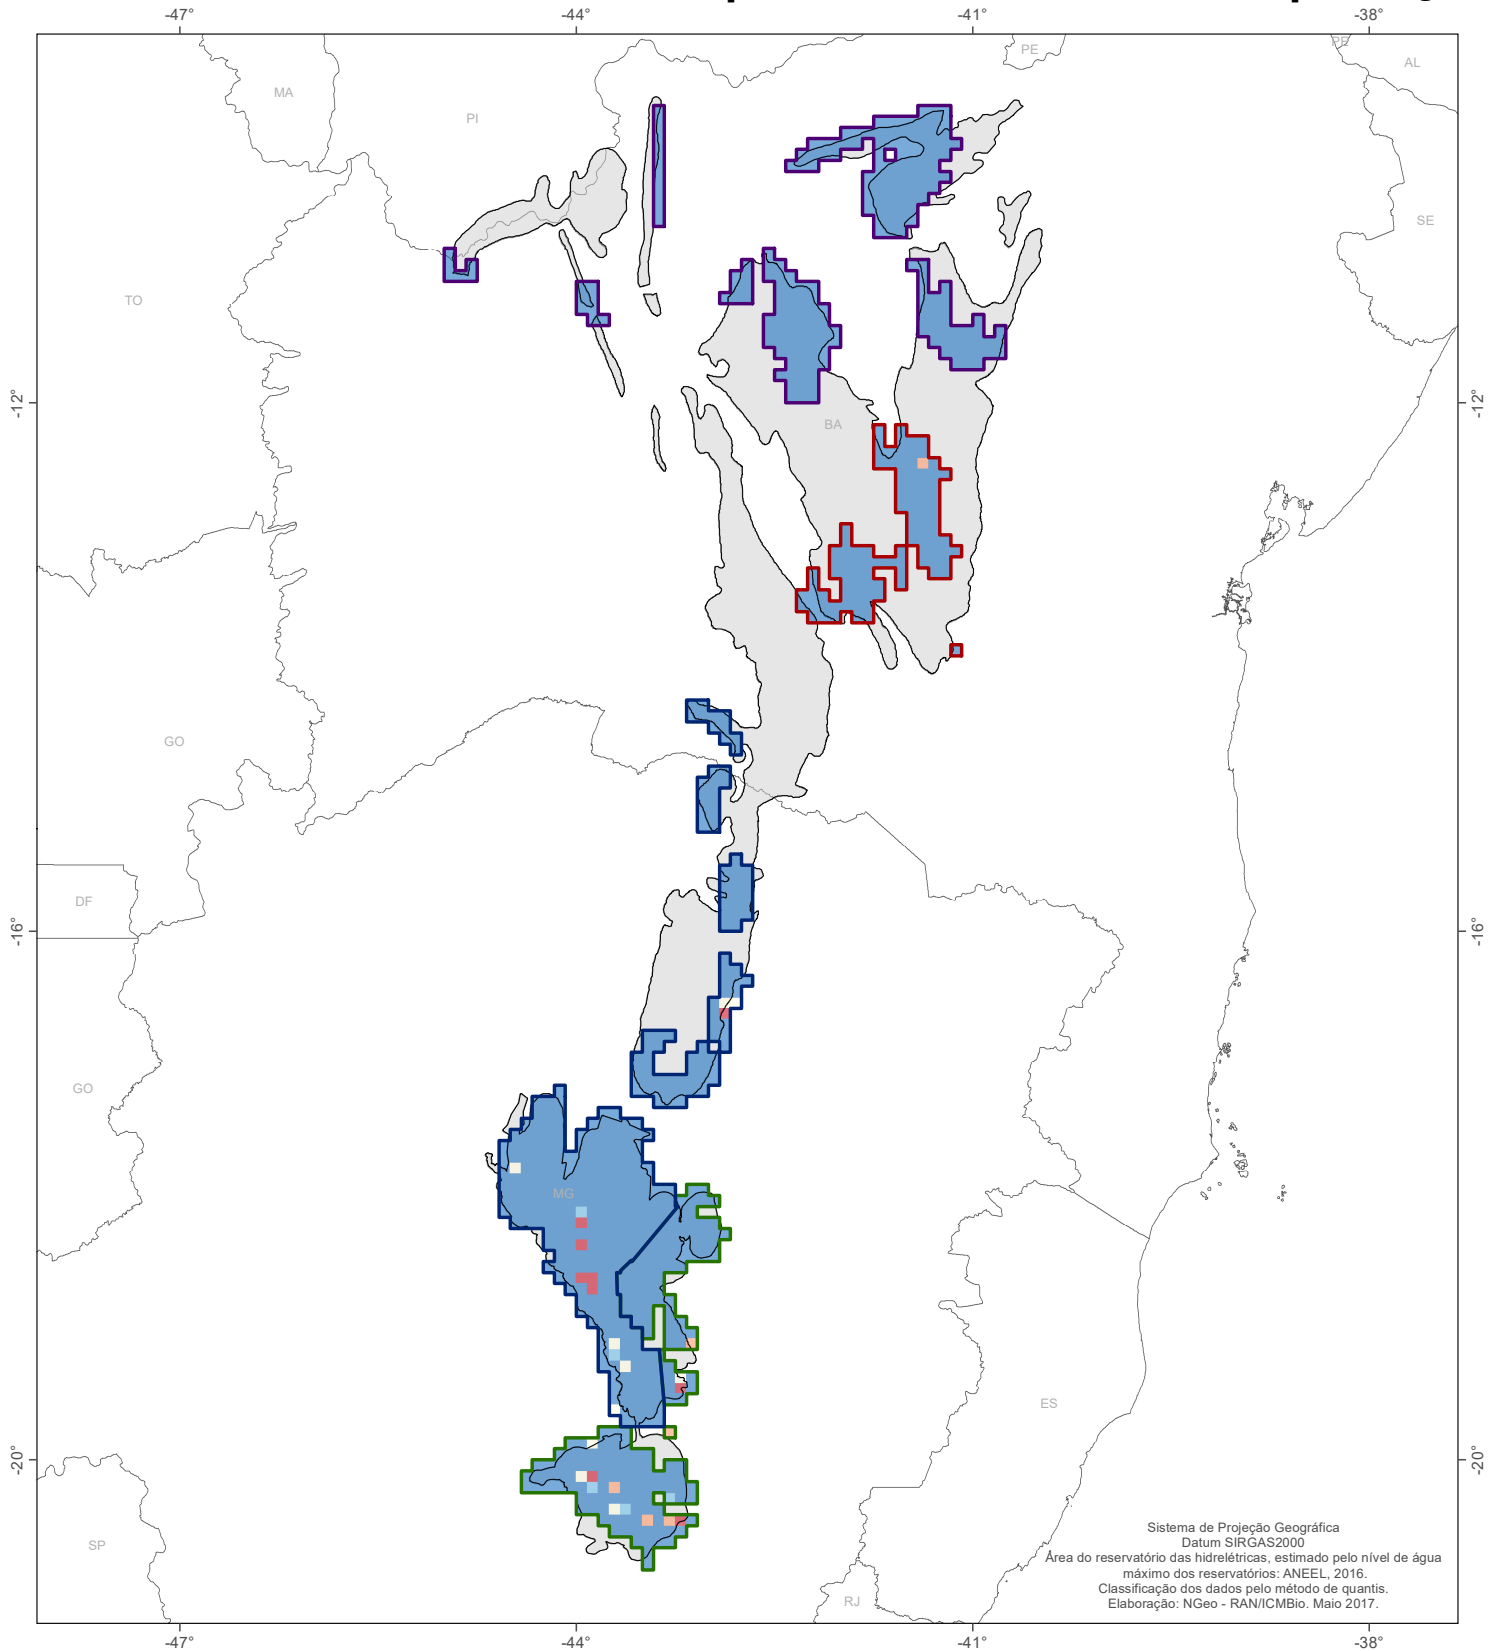

Vetores de Pressão do PAN herpetofauna da Serra do Espinhaço

Legenda

Áreas Estratégicas:

-  Floresta
-  Paraguaçu
-  Rio das Velhas
-  Verde e Jacaré

-  Limite geográfico do PAN Espinhaço
-  Estados da federação

HIDRELÉTRICAS

Baixo  Alto