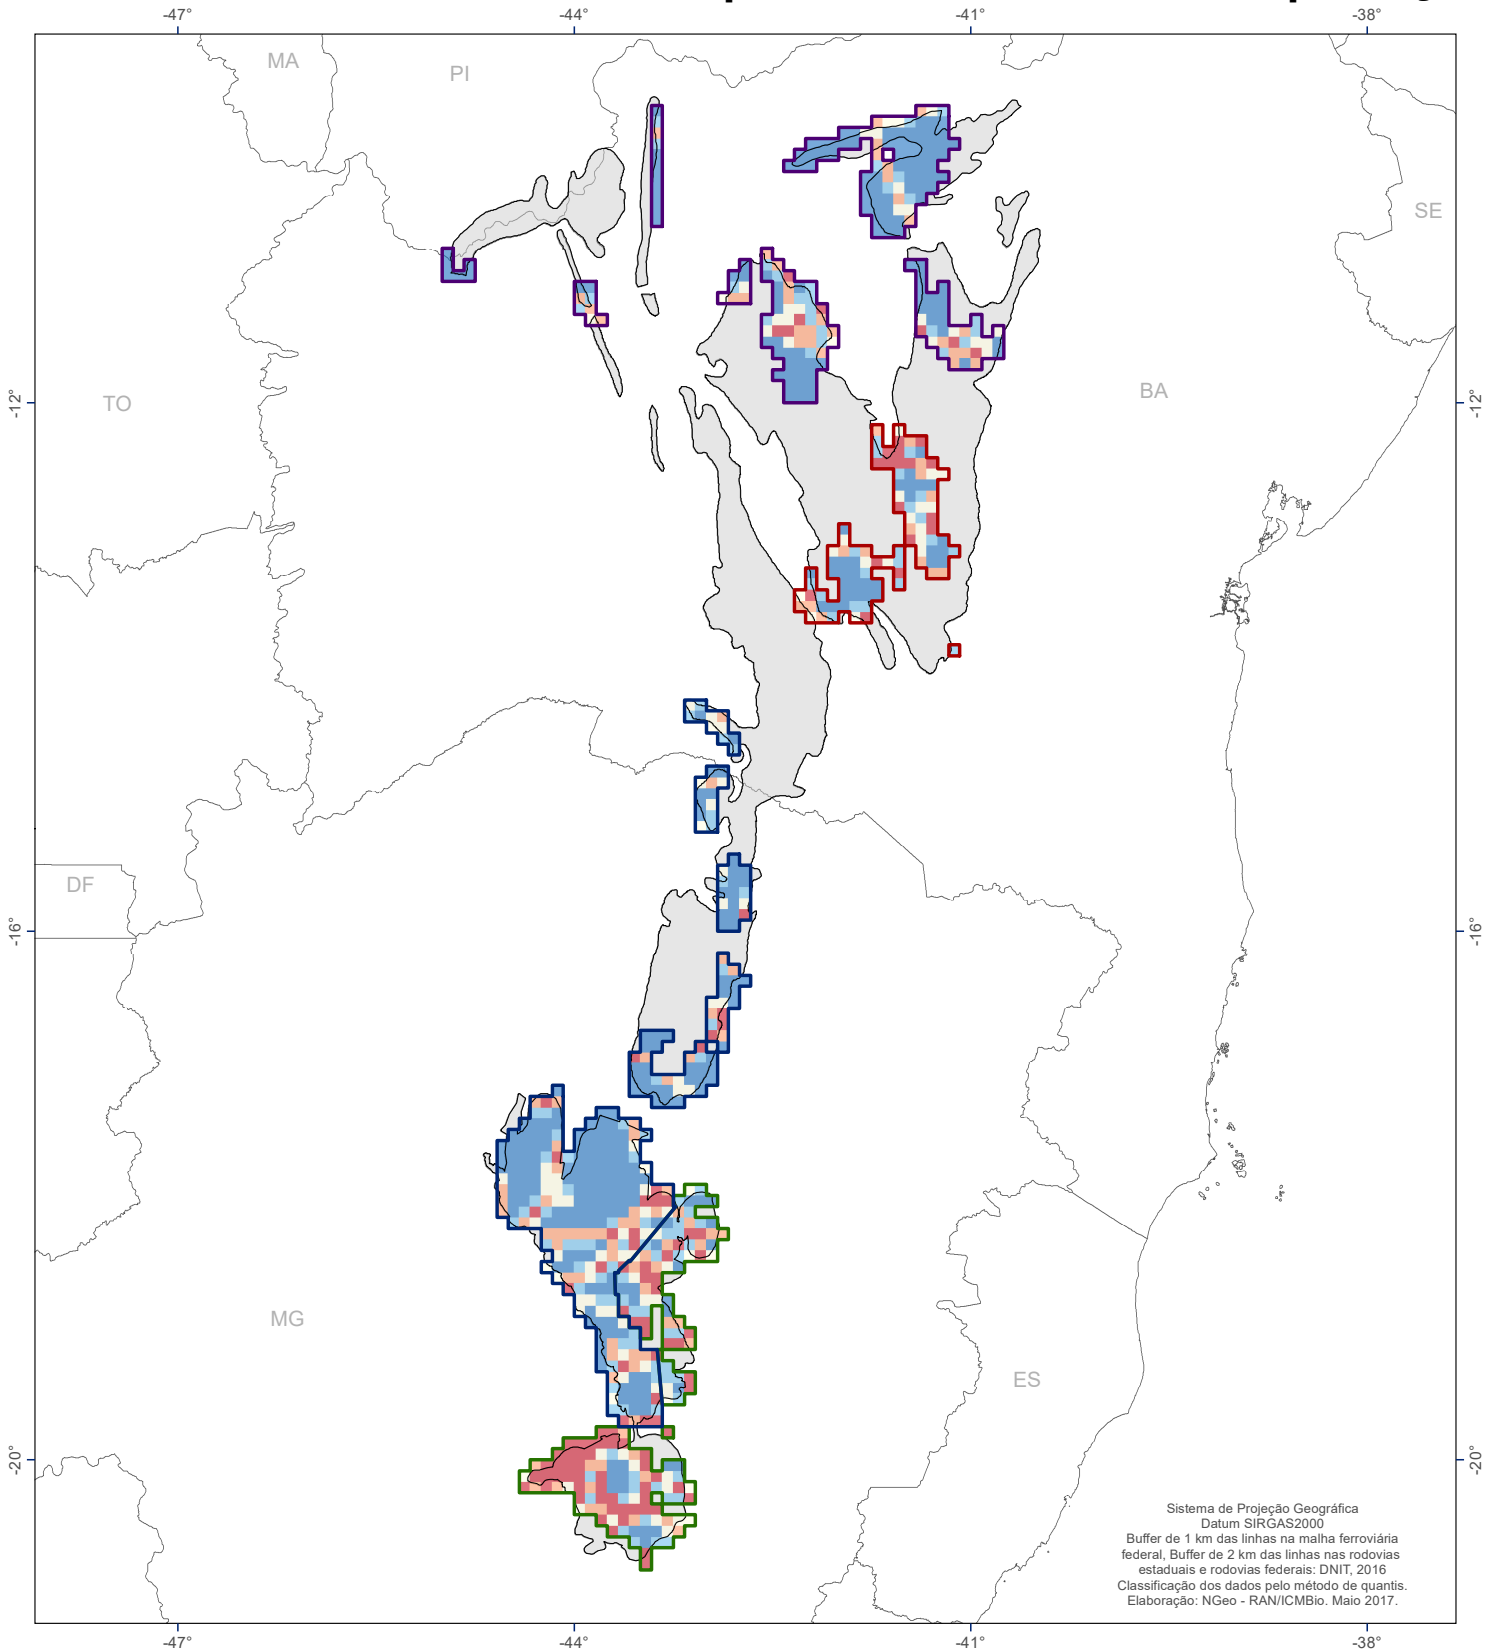

Vetores de Pressão do PAN herpetofauna da Serra do Espinhaço

Legenda

Áreas Estratégicas:

- Floresta
- Paraguaçu
- Rio das Velhas
- Verde e Jacaré

- Limite geográfico do PAN Espinhaço
- Estados da federação

EMPREENDIMENTOS VIÁRIOS

Baixo Alto