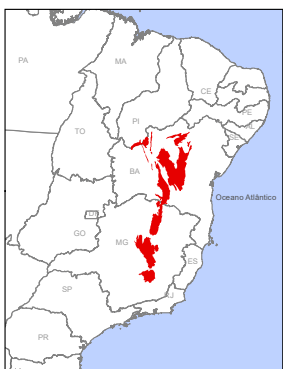

Vetores de Pressão do PAN herpetofauna da Serra do Espinhaço

Legenda

Áreas Estratégicas:

- Floresta
- Paraguaçu
- Rio das Velhas
- Verde e Jacaré

- Limite geográfico do PAN Espinhaço
- Estados da federação

AGROPECUÁRIA FUTURA 2030

Baixo Alto

 Lab Biogeografia
da Conservação

 UFG

 RAN
ICMBio-MSA

 ICMBio
MMA