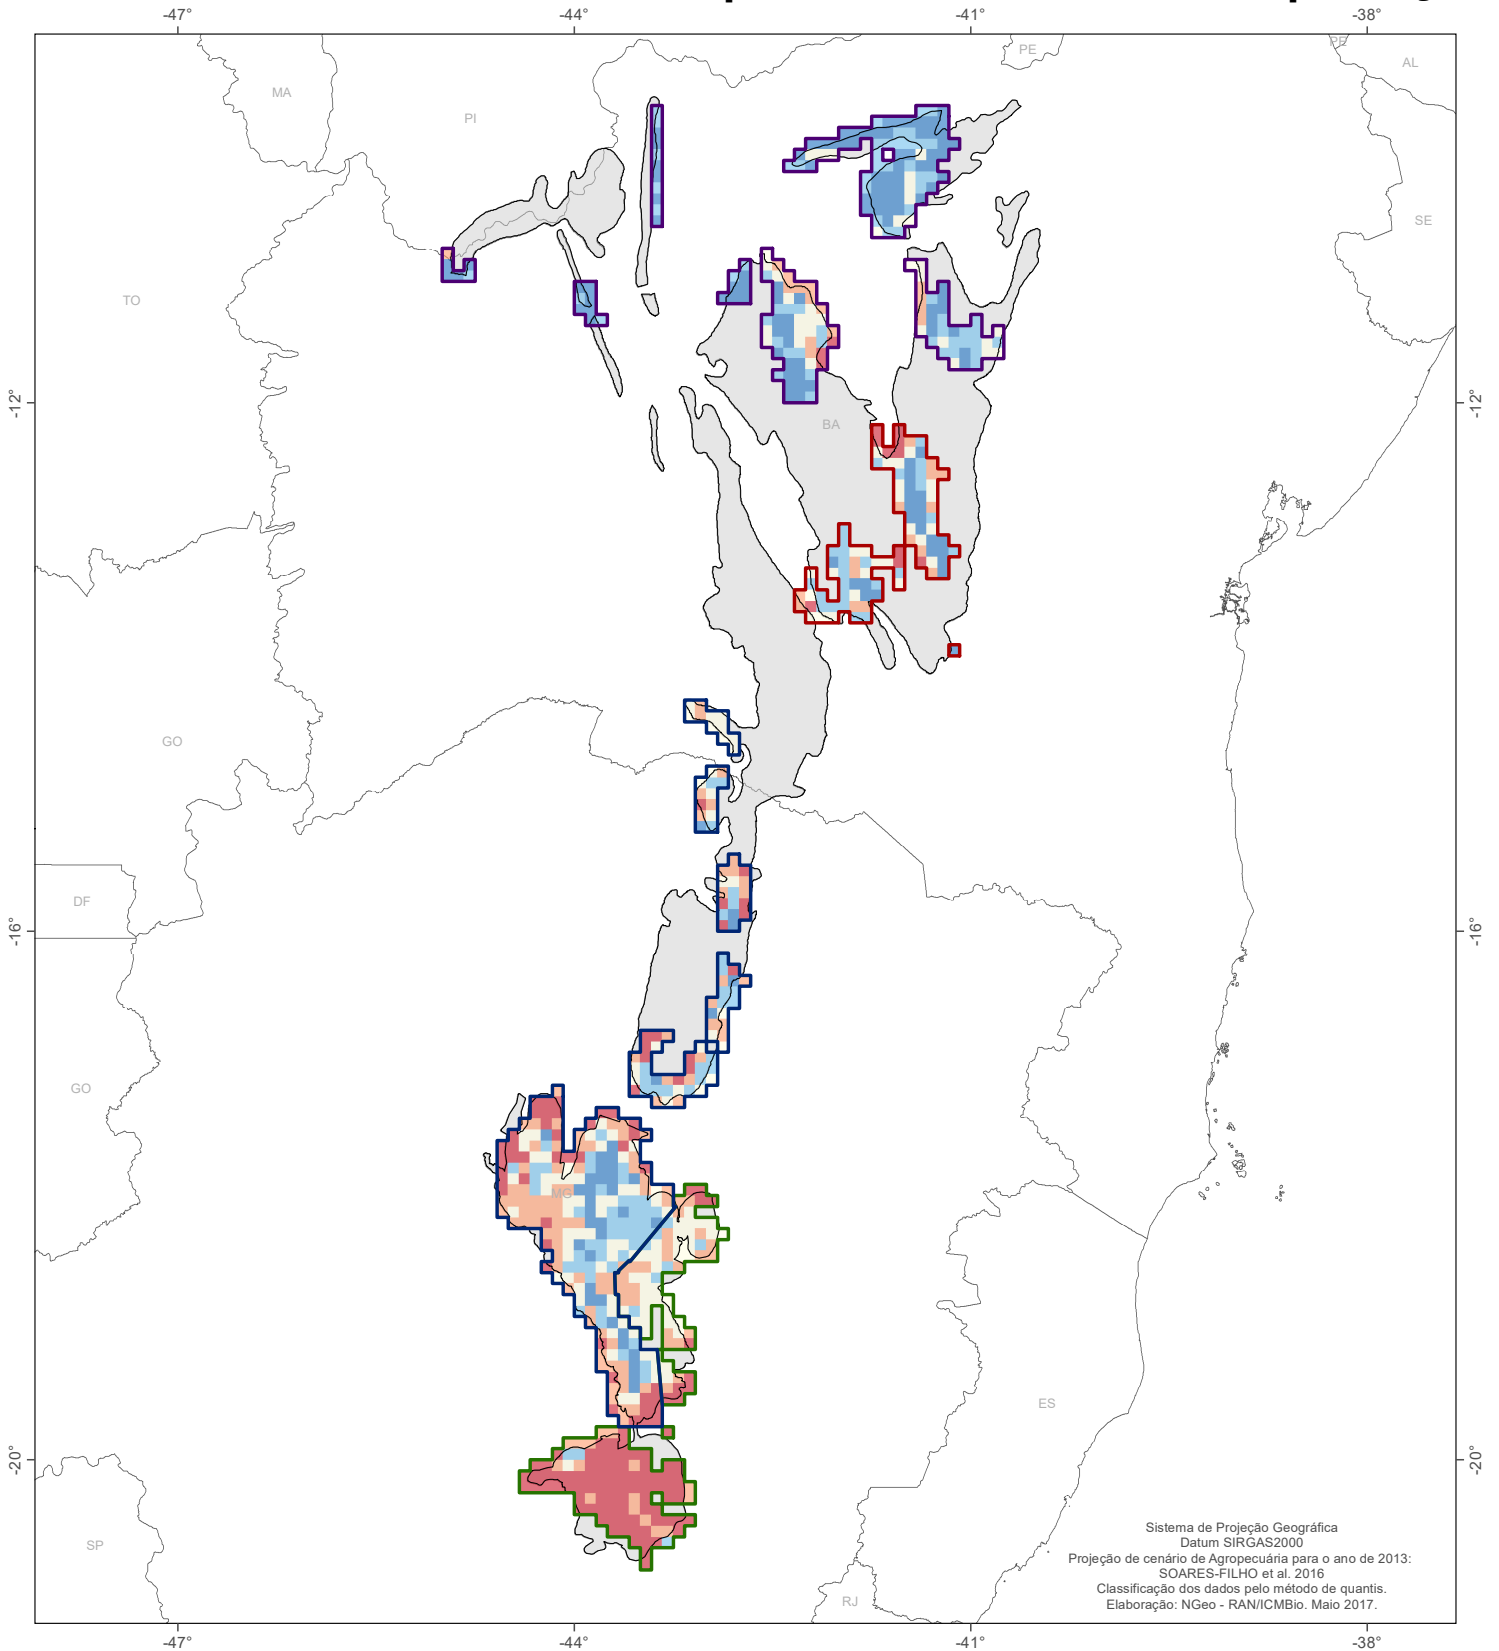

Vetores de Pressão do PAN herpetofauna da Serra do Espinhaço

Legenda

Áreas Estratégicas:

- Floresta
- Paraguaçu
- Rio das Velhas
- Verde e Jacaré

- Limite geográfico do PAN Espinhaço
- Estados da federação

AGROPECUÁRIA FUTURA 2030

Baixo Alto

 Lab Biogeografia
da Conservação

 UFG

 RAN
ICMBio-MSA

 ICMBio
MMA